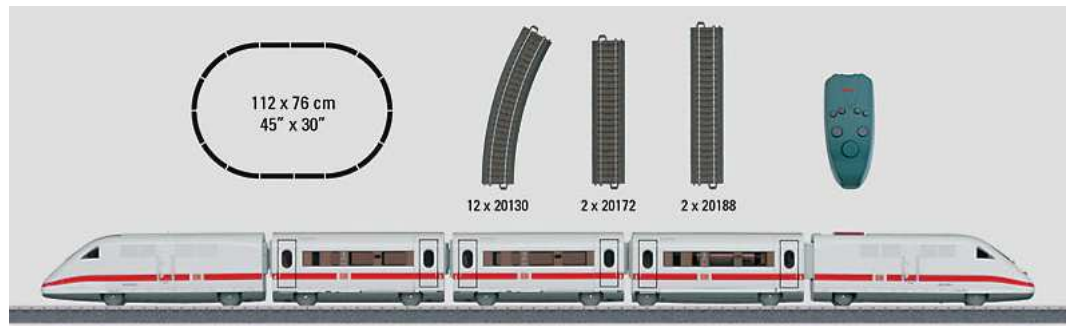

Nederlands nieuws voor de N-schaal liefhebbers!!

NS-coilwagen
Nr. 265768
€ 38,50 OP=OP!